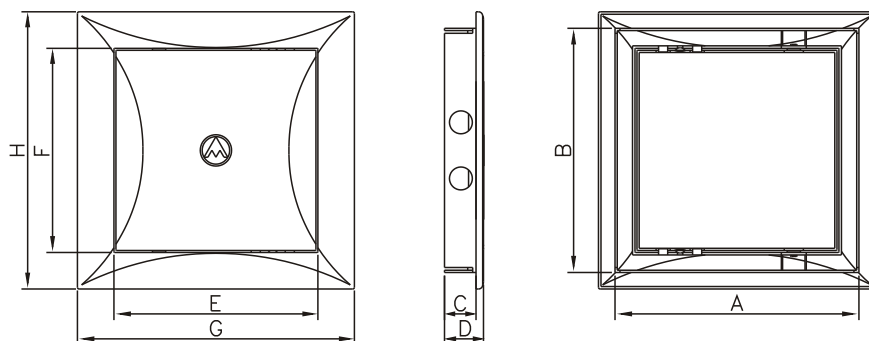

Revizní dvířka

DR

DR 150 x 150
 DR 150 x 200
 DR 200 x 200
 DR 200 x 250
 DR 200 x 300
 DR 250 x 300
 DR 300 x 300
 DR 300 x 400

Dodávané barvy :
 - bílá

Materiál : ABS

ROZMĚRY VÝROBKU

	A	B	C	D	E	F	G	H
DR 150 x 150	147	147	19	24	123	123	167	167
DR 150 x 200	148	197	19	24	123	173	167	217
DR 200 x 200	197	197	19	24	173	173	217	217
DR 200 x 250	197	247	19	24	173	223	217	266
DR 200 x 300	197	296	19	24	173	272	217	316
DR 250 x 300	245	326	19	24	222	300	266	345
DR 300 x 300	296	296	19	24	272	272	316	316
DR 300 x 400	296	396	19	24	272	371	316	415